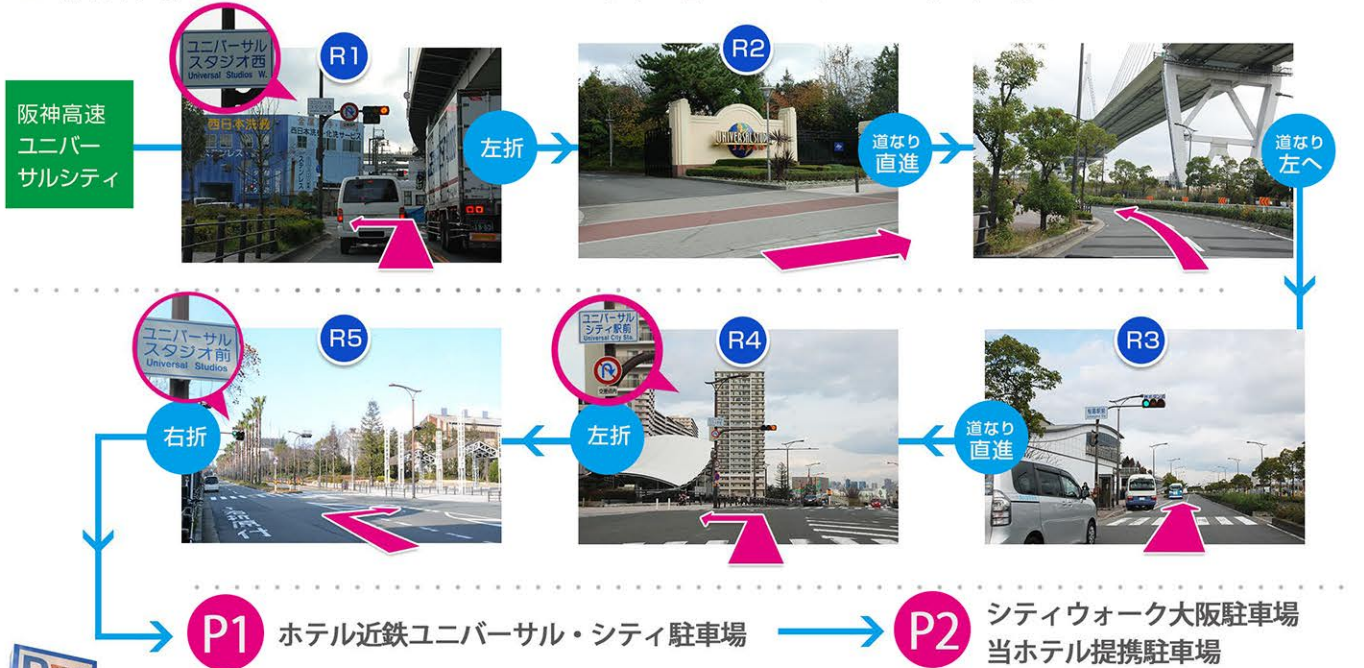

● 阪神高速「ユニバーサルシティ出口」からホテル駐車場まで

▲関西空港へのバス乗り場

ホテル近鉄ユニバーサル・シティ
〒554-0024 大阪府大阪市此花区島屋6-2-68
TEL 06-6465-6000 FAX 06-6465-6040